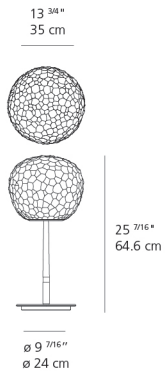

### Dimensions

### Luminaire weight

15.74 lbs / 7.14 kg